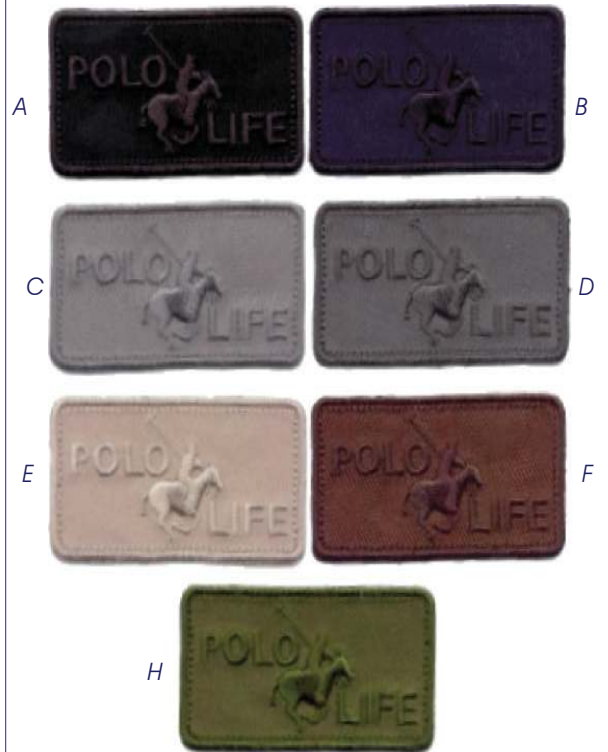

569566
6x8cm

569565
3x8cm

1478/1 - 1

1478/1 - 2

Applicazioni Termoadesive

Iron Embroidered motifs - Ecussons brodés thermocollants - Aplicaciones bordadas termoadhesive - Gestickte Applikationen HeiSSklebend

569530

4003/1

569543

567280

567523

569364

567919
3,5x3cm

567350
4x3cm

569362
6x3cm

569363
9x4,5cm

569537
4x2,5cm

Applicazioni Autoadesive

Stick on embroidered motifs - Ecussons brodés adhésifs - Aplicaciones orçadas adhesivas - Gestickte Applikationen klebend

4003/1

5496
4,5x4,2cm